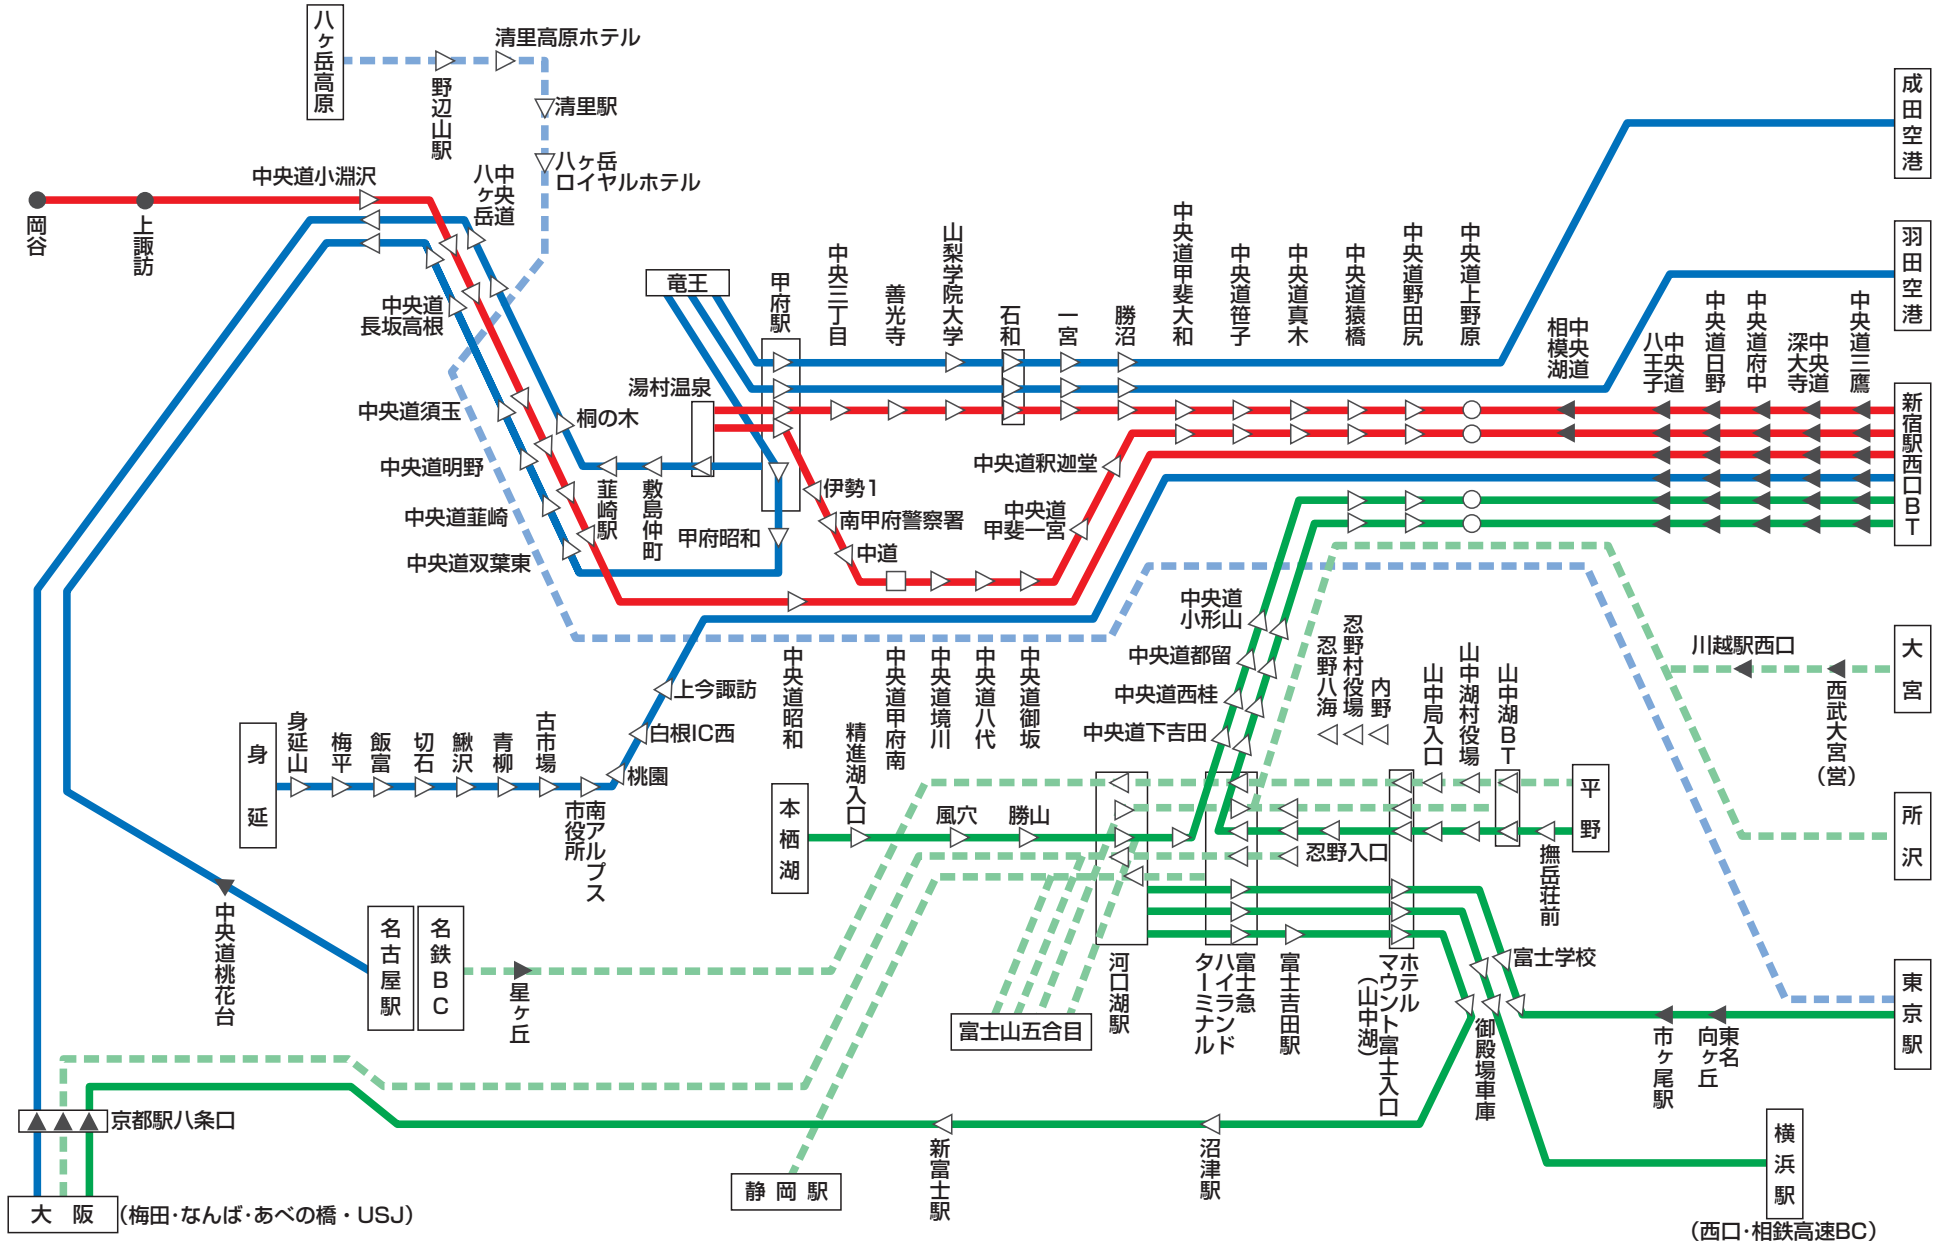

高速バス路線図

- 山梨交通運行
 —— 富士急行グループ運行
—— 山梨交通・富士急行グループ共同運行
破線は季節運行
- ▷ 山梨県内発は乗車のみ・山梨県内着は降車のみ
 ◻ 山梨県内着は降車のみ
◀ 山梨県内発は降車のみ・山梨県内行は乗車のみ
○ 乗降とも可
県外バス停一部省略